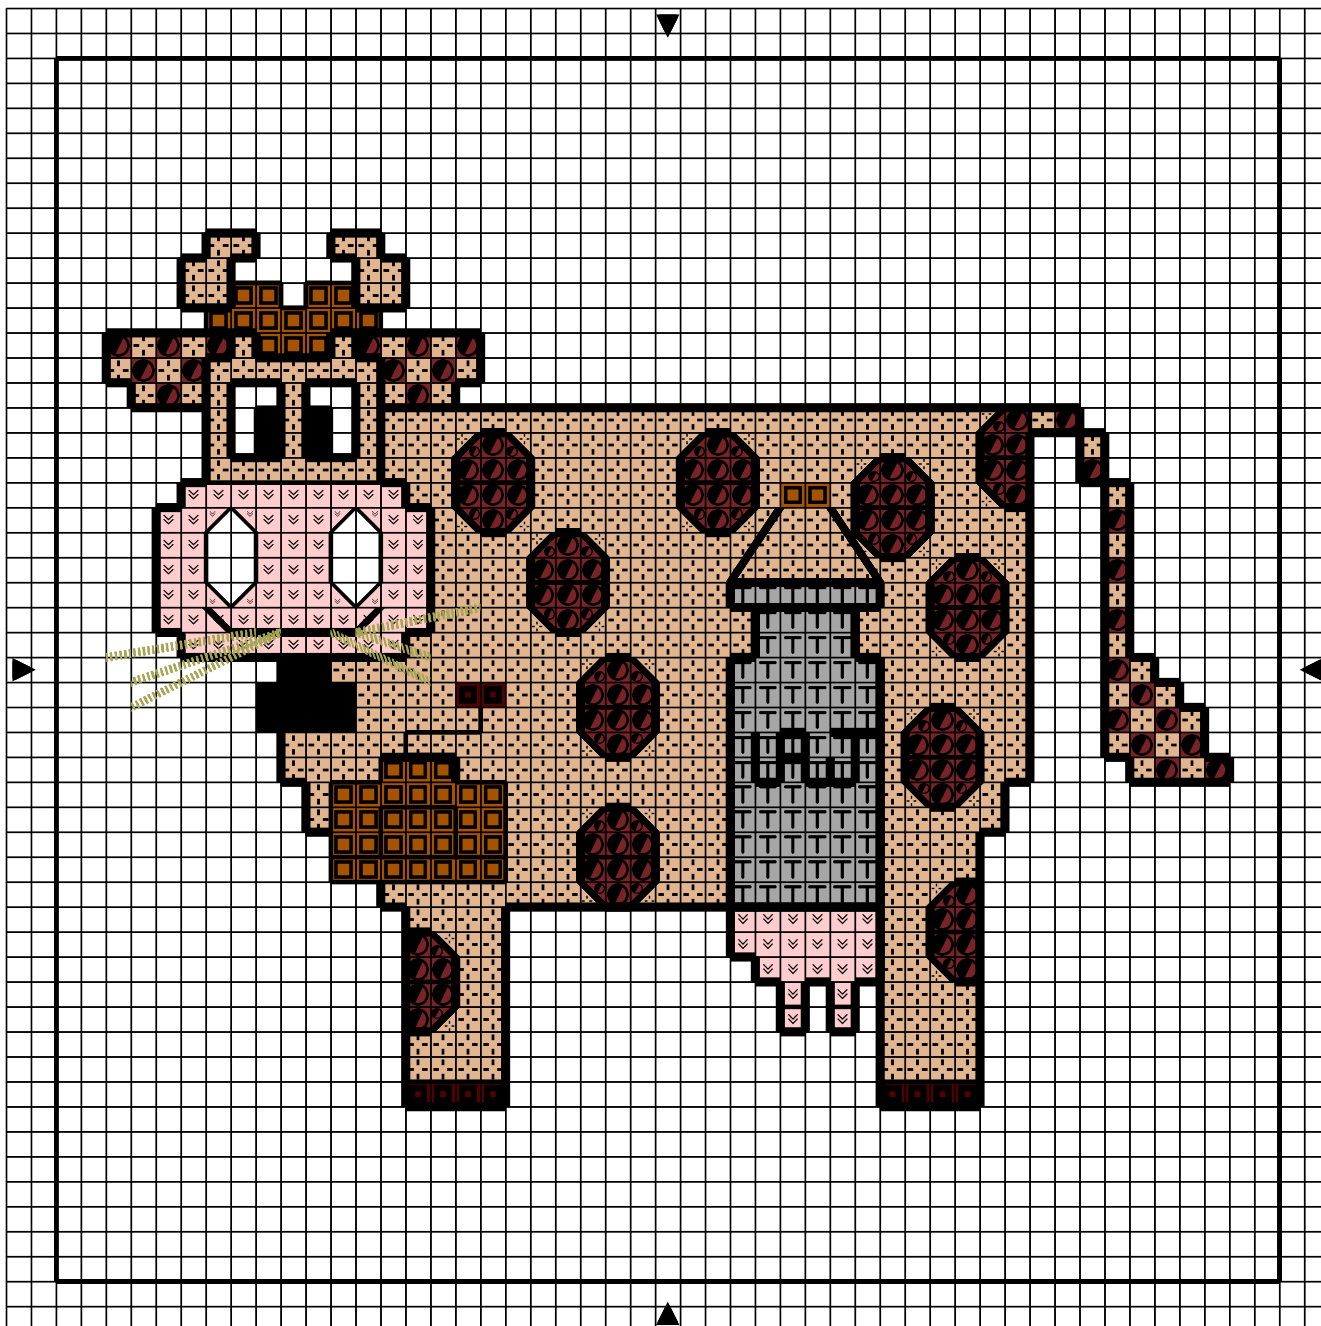

■	Noir	DMC 310	Anchor 403
T	Gris cl	318	399
■	Bordeaux fc	902	45
□	Marron	400	351
◐	Rose nacré fc	3721	
∨	Rose dragée tr tr cl	819	
⊕	Tanné cl	738	

Points arrière

—	Noir	310	403
.....	Olive cl	3364	843

Points de noeud

	Noir	310	403
	Bordeaux fc	902	45

Dessiné par: catherine mühlemann

Copyright <http://silepointcompte.free.fr/>

	Noir	DMC 310	Anchor 403
	Gris cl	DMC 318	Anchor 399
	Bordeaux fc	DMC 902	Anchor 45
	Marron	DMC 400	Anchor 351
	Rose nacré fc	DMC 3721	
	Rose dragée tr tr cl	DMC 819	
	Tanné cl	DMC 738	

Points arrière

	Noir	DMC 310	Anchor 403
	Olive cl	DMC 3364	Anchor 843

Points de noeud

Noir	DMC 310	Anchor 403
Bordeaux fc	DMC 902	Anchor 45

Dessiné par: catherine mühleemann

Copyright <http://silepointcompte.free.fr/>